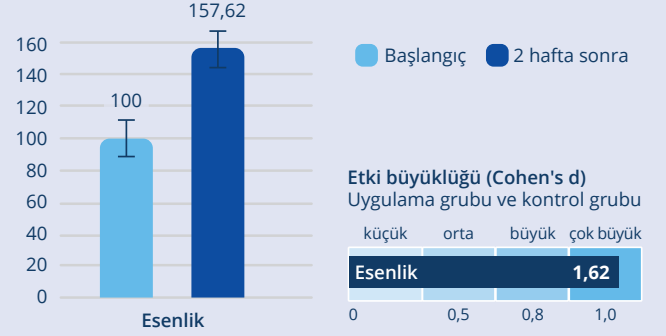

- Hedefler
- Kariyer
- Potansiyeller
- Finans

BUNU BİLİYOR MUYDUN?

Koçluk, gerçekliğindeki kör noktaları fark etmene ve tıkanıldığında işleri yoluna koymaya etkili bir şekilde yardımcı olabilir. Ancak her şeyi net bir şekilde gördüğünde kararlar alabilir ve çok ihtiyaç duyulan değişiklikleri başlatabilirsin.

HealAdvisor Analyse Coaching Modülü Çalışması*

Katılımcılar esenlik düzeylerinde ortalama %57'lik bir artış göstermiştir.

Bu çalışmanın etki büyüklüğü esenlik için çok büyüktü.

* Çalışma sonuçlarının tamamını www.healyworld.net/healy/studies adresinden görüntüleyebilirsiniz