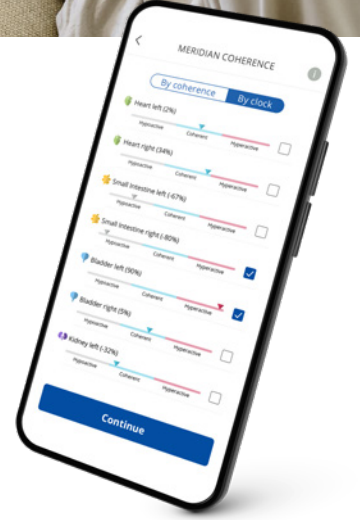

YENİ

MagHealy'nin en son ürün yeniliklerini keşfet

HealAdvisor Analyse Meridyen Modülü

Geleneksel Çin Bilgileriyle Modern Healy Teknolojisinin Buluştuğu Yer

Nihai uyuma giden yolun olan HealAdvisor Analyse Meridyen Modülü ile bir üst esenlik seviyesine hoş geldin.

Meridyenlerini uyumlu hâle getirmenin, kadim bilgelikle uyumlanmanın ve tam potansiyelini açığa çıkarmanın dönüşümsel yolculuğunu keşfet. Meridyen Modülü, mükemmel dengede bir yaşam için pusulandır.

Meridyen Modülü ile meridyenlerindeki sırları keşfet, kuantum potansiyelinden yararlan ve yaşam enerjisinin akışını içselleştir. Canlılığı daha önce hiç olmadığı gibi deneyimle!

Daha önce Healy'ye has bir özellik olan MagHealy ile Bilgi Alanı analizinin keyfini çıkar

Özetle Faydalar

Meridyenlerini uyumlu hâle getir ve esenliğini tazele!

- **Enerji Blokajlarını Tespit Et:** Enerji yollarını tıkayan ve seni mükemmel akış durumundan alıkoyan şeyin ne olduğunu analiz et.
- **Vücudunu Anla:** Uyum ve dengenin anahtarını tutan akupunktur noktaları hakkında bilgi edin.
- **Akupunktur Noktalarını Keşfet:** Meridyenlere özel kapsamlı veri tabanları aracılığıyla en uygun akupunktur noktalarını kolayca daha derinlemesine analiz et.
- **Bütünsel Esenliğini Kontrol Et:** Dengesizliklerinin nedenlerini anla ve 12 meridyenli Kuantum Analizli Frekans (QAF) programları sayesinde etkili çözümlerle bunların üstesinden gel.
- **Kişiyi Özel Önerilerin Keyfini Çıkar:** Healy veya MagHealy için özel olarak hazırlanmış Meridyen program önerileri al, yolculuğunun benzersiz bir şekilde kendine ait olmasını sağla.