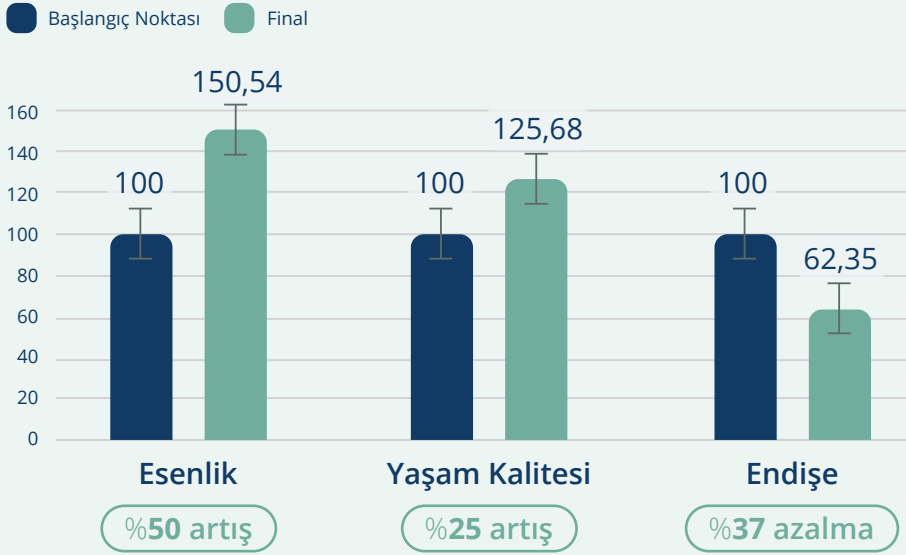

MagHealy Meridyen Modülü Öncesi/Sonrası Karşılaştırması