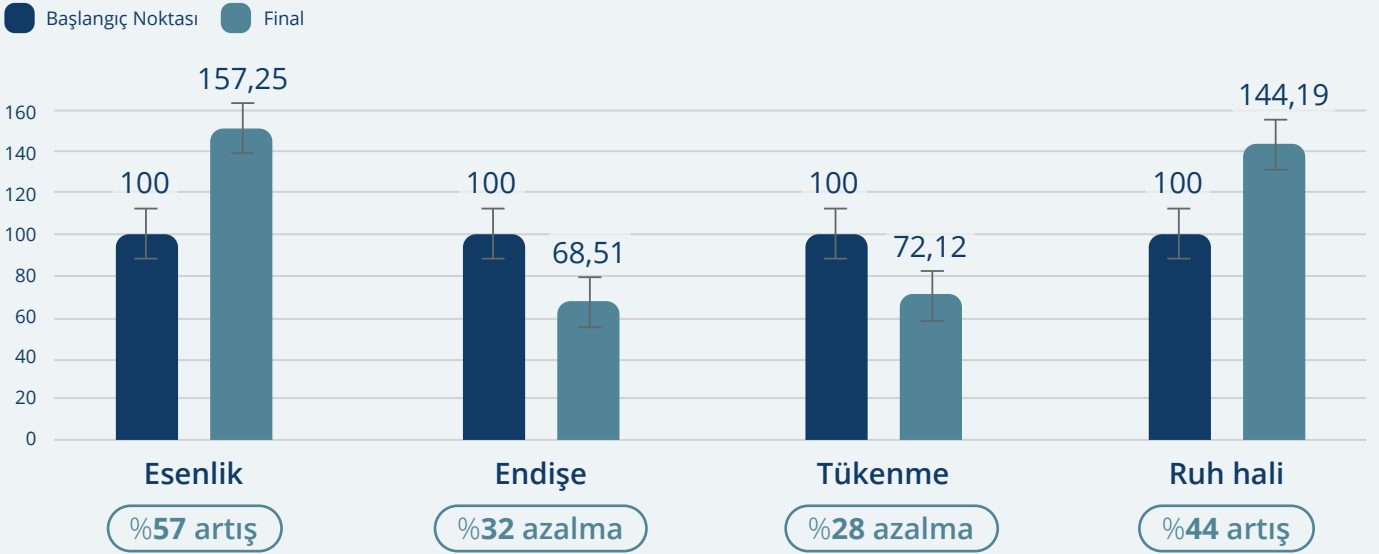

MagHealy Classic Öncesi/Sonrası Karşılaştırması