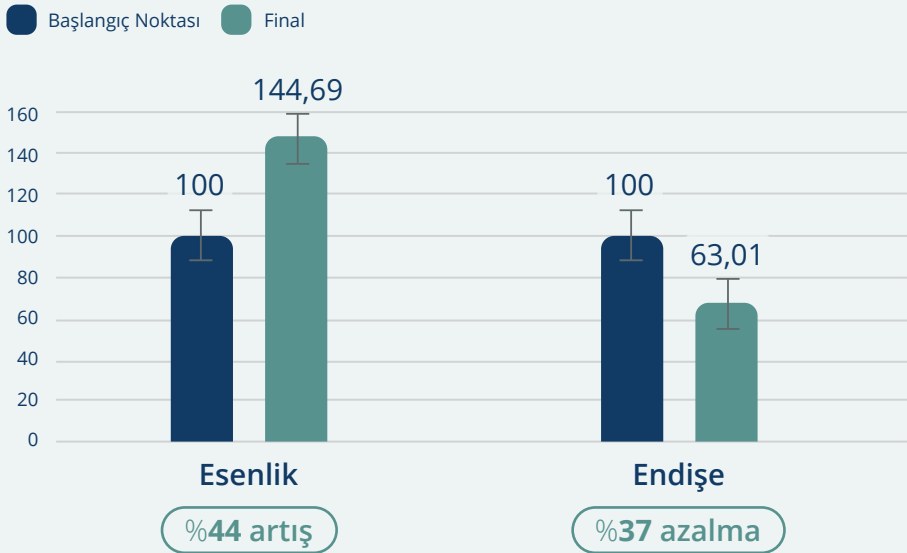

MagHealy McMakin Öncesi/Sonrası Karşılaştırması

Etki büyüklüğü (Cohen's d)

	küçük	orta	büyük	çok büyük
Esenlik			1,0	
	0	0,5	0,8	1,0

	küçük	orta	büyük	çok büyük
Endişe			1,4	
	0	0,5	0,8	1,0

* Çalışma sonuçlarının tamamını www.healyworld.net/MagHealy/studies adresinden görüntüleyebilirsiniz