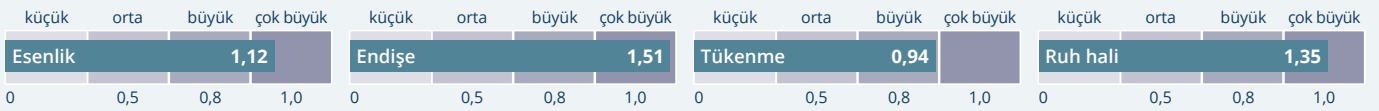

Etki büyüklüğü (Cohen's d)

* Çalışma sonuçlarının tamamını www.healyworld.net/MagHealy/studies adresinden görüntüleyebilirsiniz