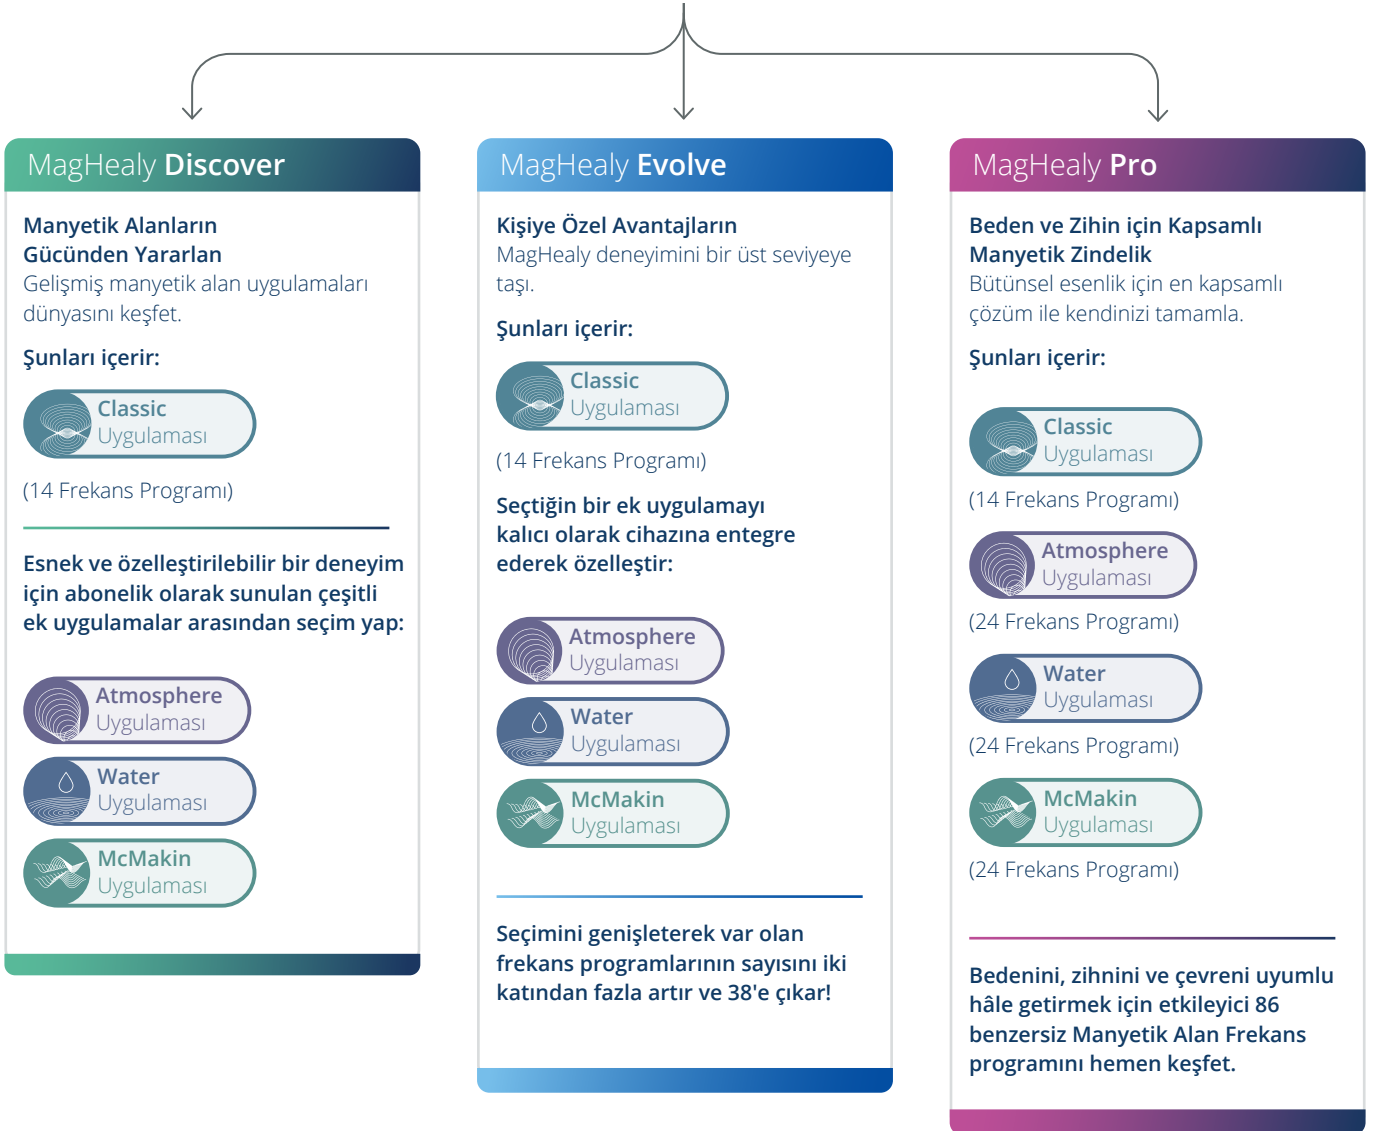

Çok Yönlülük Elinde: MagHealy Discover ve Evolve

MagHealy Discover, yepyeni MagHealy abonelik modeliyle sana özel deneyim için bu sadece bir başlangıç. Classic Uygulama ile ömür boyu erişim elde et ve seçtiğin ek aboneliklerle bu uygulamayı geliştir.

MagHealy Abonelik Modeli ile Deneyimini Kişiselleştir

Classic Uygulamanın yanı sıra, MagHealy Atmosphere, Water ve McMakin Uygulamalarını bir, üç, altı veya on iki aylık abonelikler hâlinde kullanabilirsin. MagHealy Evolve ile bu uygulamalardan birini cihazına kalıcı olarak ekleyebilir, böylece ihtiyacın olduğunda her zaman yanında olmasını sağlayabilirsin!

Seçimini Yap