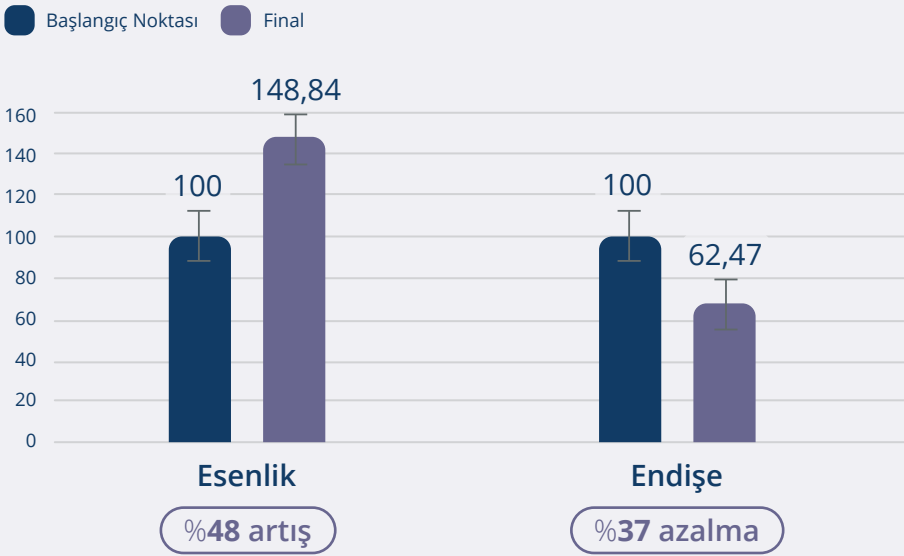

MagHealy Atmosphere Öncesi/Sonrası Karşılaştırması

Etki büyüklüğü (Cohen's d)

	küçük	orta	büyük	çok büyük
Esenlik			1,0	
Endişe				1,5

* Çalışma sonuçlarının tamamını www.healyworld.net/MagHealy/studies adresinden görüntüleyebilirsiniz