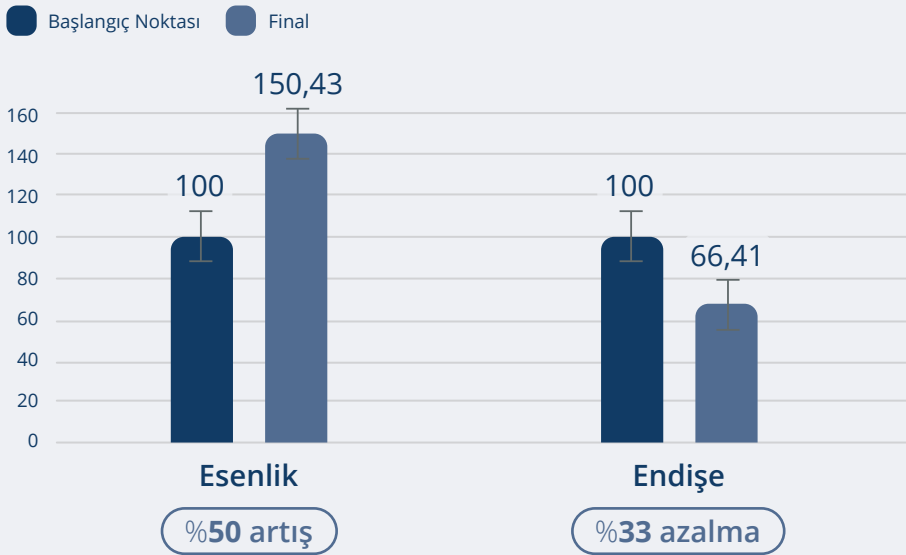

MagHealy Water Öncesi/Sonrası Karşılaştırması

Etki büyüklüğü (Cohen's d)

	küçük	orta	büyük	çok büyük
Esenlik			1,15	
Endişe			1,35	

0 0,5 0,8 1,0

* Çalışma sonuçlarının tamamını www.healyworld.net/MagHealy/studies adresinden görüntüleyebilirsiniz