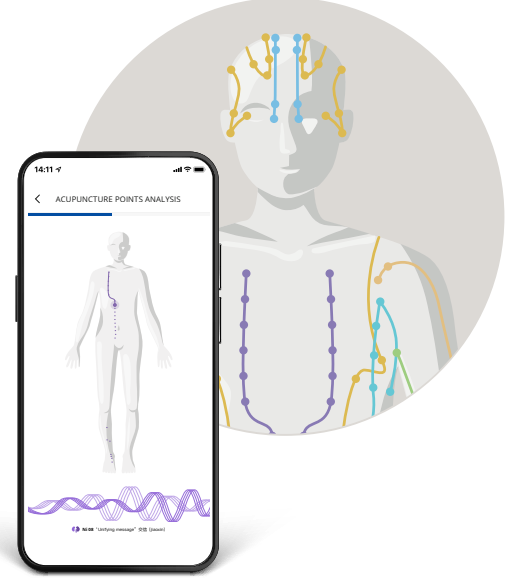

HealAdvisor Analyse Meridyen Modülü

Vücudunun Enerji Akışını Açığa Çıkarma

Meridyenlerin ve akupunkturun kadim öğretileri 2.500 yıl öncesine kadar uzanmaktadır. Geleneksel Çin bilgisinin en eski uygulamalarından biridir. Yüzyıllar öncesine dayanan kavramlara göre, bedenin meridyen adı verilen on iki ana enerji yoluna sahip olduğuna dair bir inanç vardır. Her meridyen vücuttaki belirli bir organ veya fonksiyonel devre ile bağlantılıdır.

Bu enerji yolları boyunca akupunktur noktaları, bir ipe dizilmiş boncuklar gibi dizilir. Her birinin belirli bir organla özel bir bağlantısı vardır.

Dünya Lideri Bilgi Alanı Analizine İlişkin Kapsamlı Bir Yaklaşım

Healy World'ün en son teknolojisi, Bilgi Alanı analizini yepyeni bir seviyeye taşıyor. MagHealy cihazı, enerji yolu tıkanıklıklarını tespit etmek için kılavuz olarak bir değil iki rezonans sensörü kullanır.

Devrim niteliğinde bir yaklaşım ve oyunun kurallarını değiştiren MagHealy'e ait HealAdvisor Analyse Meridyen Modülü ile inovasyon dünyasına adım at.

Bunu biliyor muydun?

Hangi MagHealy Edition'a sahip olursan ol artık cihazına ek olarak Meridyen Modülü ile gelişmiş bir deneyimin keyfini çıkarabilirsin.

5 Adımda Mükemmel Denge

Meridyenlerini uyumlu hâle getirmek için adım adım kılavuzu keşfet

1

Meridyen Kontrolü
Bilgi Alanındaki her meridyenin tutarlılığını analiz et.

2

Nokta Değerlendirmesi
Önemli olanları belirleyerek tutarsız meridyenler üzerindeki en ilgili akupunktur noktalarını analiz et.

3

Veri Çalışması
Uyumlama için meridyene özgü veri tabanları ile Bilgi Alanında daha derin analizler gerçekleştir.

4

Yeni Bilgilerin Titreşimini Ver
En yüksek dengesizliğe sahip meridyenler için dengeyi teşvik et.

5

Rezonans Arama
Meridyen desteği için Bilgi Alanındaki Healy ve MagHealy Meridyen programlarının rezonansını analiz et.